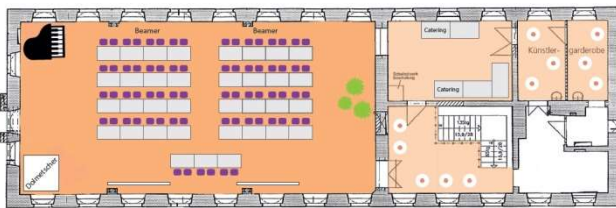

Jagdschloss Graupa / Richard-Wagner-Stätten Graupa

Festsaal

Zu beachten: Flügel muss im Saal verbleiben

Bestuhlungsvarianten

Sektempfänge

Sektempfang auf dem Schlosshof

Zu beachten: Biertischgarnituren und dafür Hussen müssen hinzugebucht werden, Stehtische und Hussen sind vorhanden.